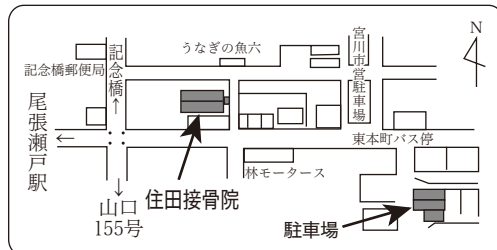

会員情報ひろば

住田接骨院

瀬戸記念橋の南150m東本地町交差点の近くにある住田接骨院。開業して12年のひげ先生は2回生住田雅美さんです。微弱電流療法やスポーツ選手などが取り入れているスパイラルテープ療法、特殊な運動療法や痛くない骨の調整など、十分な経験に基づいて、的確に体のゆがみや骨の修正を行います。住田さんがおっしゃるには、女性に多い外反母趾やひざ痛などの足のトラブルは体全体のアンバランスにつながるそうです。そこで住田接骨院では、痛みを軽減する中敷きを使った歩きやすい靴が用意されています。歩くということは毎日欠かせない行動ですから、ファッションのための靴も必要ですが足のことを考えた靴も必要ということですね。もちろん足だけでなく、捻挫、事故によるムチウチ、首、肩、腰の痛みやトラブルも解消します。また住田接骨院でははり治療院も併設されていますので、頑固な首や肩の張り、腰の痛み、自律神経や女性特有の体調不良、胃腸のトラブルにも対応できるようになっています。「最近では特にコンピュータ等を使う機会が多く、それに伴い首や肩がカチカチに固まり痛みを感じたり、疲れすぎてかえって眠れない方が多いようです。現在肩こりなどでお悩みの方、おすすめですよ。」とのことでした。

場所はタウンページの710ページにも載っているそうですので、是非お立ち寄りください。

『住田接骨院』

〒489-0916

愛知県瀬戸市東本町1-7-3

Tel・Fax (0561) 833-833

【健康保険・労災保険・交通事故 適用】

診療時間：午前 9:00～12:00

午後 4:00～8:00

休診日：日曜・祝祭日・木、土曜日午後